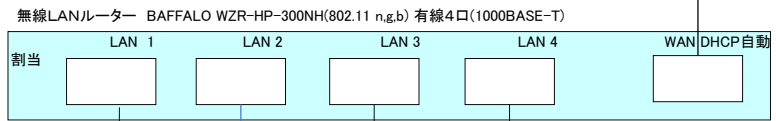

NTT西 フレッツ光
マンションタイプ VDSL

2014/12/24 現在

アナログ電話回線

Local IP 192.168.24.1

LOCAL IP:192.168.11.1

IP固定

IP固定

LAN 192.168.24.111