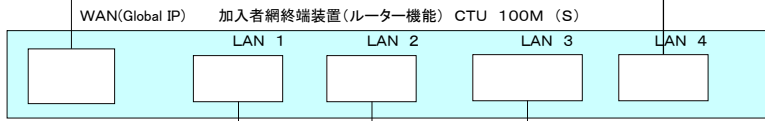

Local IP 192.168.24.1