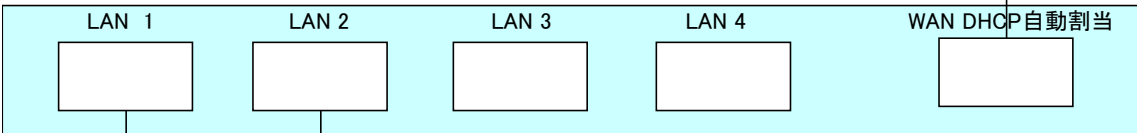

IP固定

公開サーバー
HTTP HTTPS
Note type
flora 270W PC8MF1
Core2Duo T-5500
1.66GHz

無線LANルーター BUFFALO WZR-HP-300NH(802.11 n,g,b) 有線4口(1000BASE-T)

LOCAL IP: 192.168.11.1

1

スイッチングHUB LAN-GSW08/PHB (Logitec)