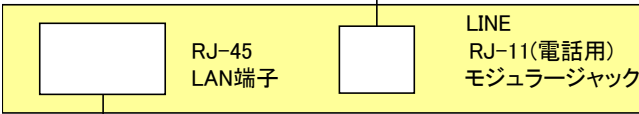

NTT西 フレッツ光
マンションタイプ VDSL

2014/4/10 現在

アナログ電話回線

単体型VDSL装置 VDSL<N>A-100E