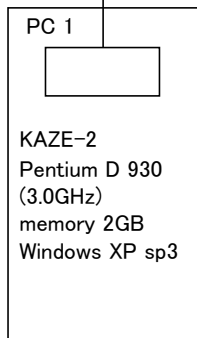

IP固定

公開サーバー
HTTP HTTPS
Note type
flora 270W PC8MF1
Core2Duo T-5500
1.66GHz

無線LANルーター BUFFALO WZR-HP-300NH(802.11 n,g,b) 有線4口(1000BASE-T)

LOCAL IP: 192.168.11.1

1

スイッチングHUB LAN-GSW08/PHB (Logitec)