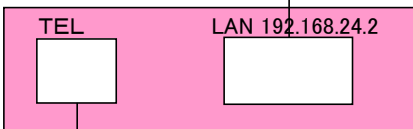

Local IP 192.168.24.1

光IP電話用
VoIPアダプター AD-101SE