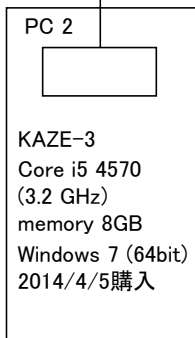

IP固定

公開サーバー
HTTP HTTPS
Note type
flora 270W PC8MF1
Core2Duo T-5500
1.66GHz

無線LANルーター BUFFALO WZR-HP-300NH(802.11 n,g,b) 有線4口(1000BASE-T)

LOCAL IP: 192.168.11.1

1

スイッチングHUB LAN-GSW08/PHB (Logitec)