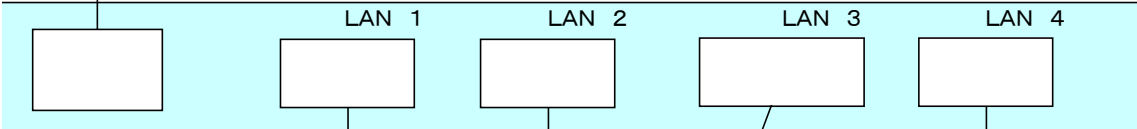

WAN(Global IP) 加入者網終端装置(ルーター機能) CTU 100M (S)